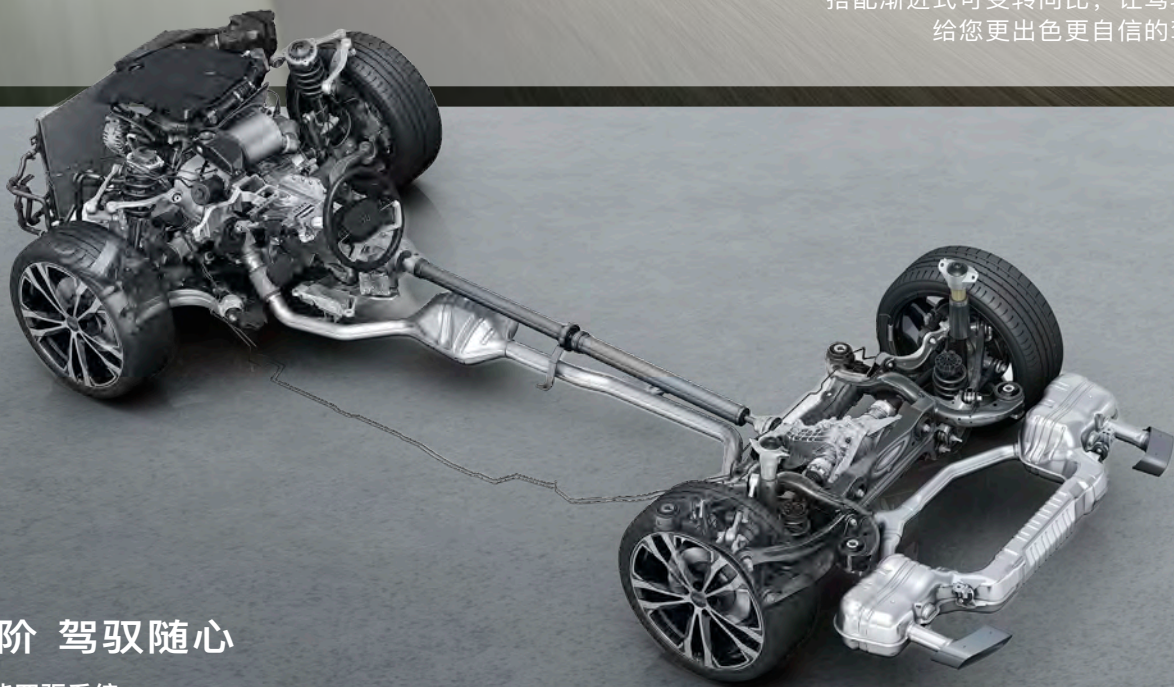

交互领地 语出即达

全场景语音助手 Avatar，0.2s 快速响应
支持模糊语义、连续语音与声纹克隆
可识别多种方言，准确率达 95%
即说即达，至多可同时识别 10 条指令
11 项控车能力，13 项娱乐功能调用能力
懂您所想，伴您左右

操控强者 动能进化

第五代 EA888 发动机，搭配 quattro 智能四驱系统
更优秀的底盘与转向设计，更强大的操控体验

高能进化 人车共频

搭载第五代 EA888 发动机
配备可变截面涡轮
让动力无需蓄势，即刻爆发
每一次出发，皆是瞬时回应

最大功率
200kW

扭矩
400N·m

喷油压力
500bar

起步时
电机瞬间响应
加速平顺无顿挫

高速巡航时
智能切换油电混合模式
优化燃油经济性

前行或减速时
能量回收系统提升续航

全域智混 油电合力

搭载奥迪全域智混技术
可油可电，既有油车的操控和便捷
又可以实现部分路况纯电行驶，纯电待机
兼顾性能与能效，满足多种驾驶场景需求

*展示车型配置仅供参考，具体以实际销售车型为准

卓越悬架 非凡驾控

前后轻质五连杆悬架，让操控更稳定
入弯不用，过弯不飘，出弯不滑，坏路不晃，平路超稳
搭配渐进式可变转向比，让驾驶更轻松
给您更出色更自信的驾驶体验

四驱进阶 驾驭随心

quattro 智能四驱系统

毫秒级响应，精准调控前后轮动力
显著提升车辆稳定性和抓地力
在雨雪、泥泞路面驾驶车辆时更稳更牢
尽享安全与激情并存的驾驭体验

安全典范 倾心守护

奥迪始终以安全为信仰
呈现至高安全规格，远超行业标准