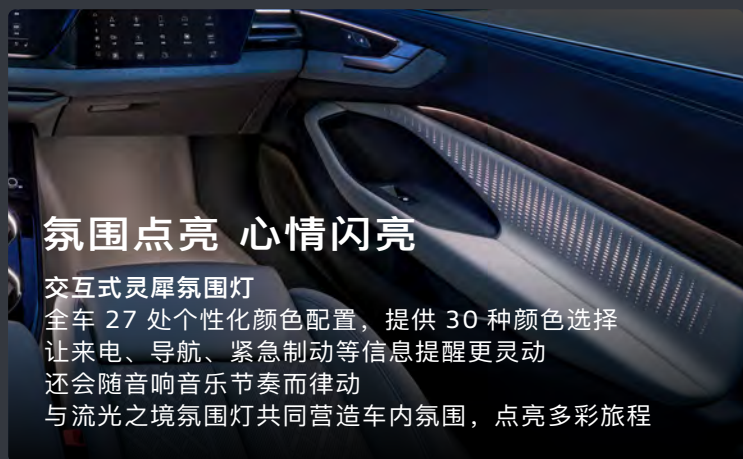

氛围点亮 心情闪亮

交互式灵犀氛围灯
全车 27 处个性化颜色配置，提供 30 种颜色选择
让来电、导航、紧急制动等信息提醒更灵动
还会随音响音乐节奏而律动
与流光之境氛围灯共同营造车内氛围，点亮多彩旅程

云感关怀 柔软承托

云感座椅，依据人体工程学特殊定制
提供 9 种按摩体验、17 个部位特殊支撑
60mm 腿托调节范围，高达 118mm 的侧翼支撑
让豪华舒适体验贴身更贴心

智能进阶 重构豪华

奥迪高级驾驶辅助系统
引领燃油车智能新时代