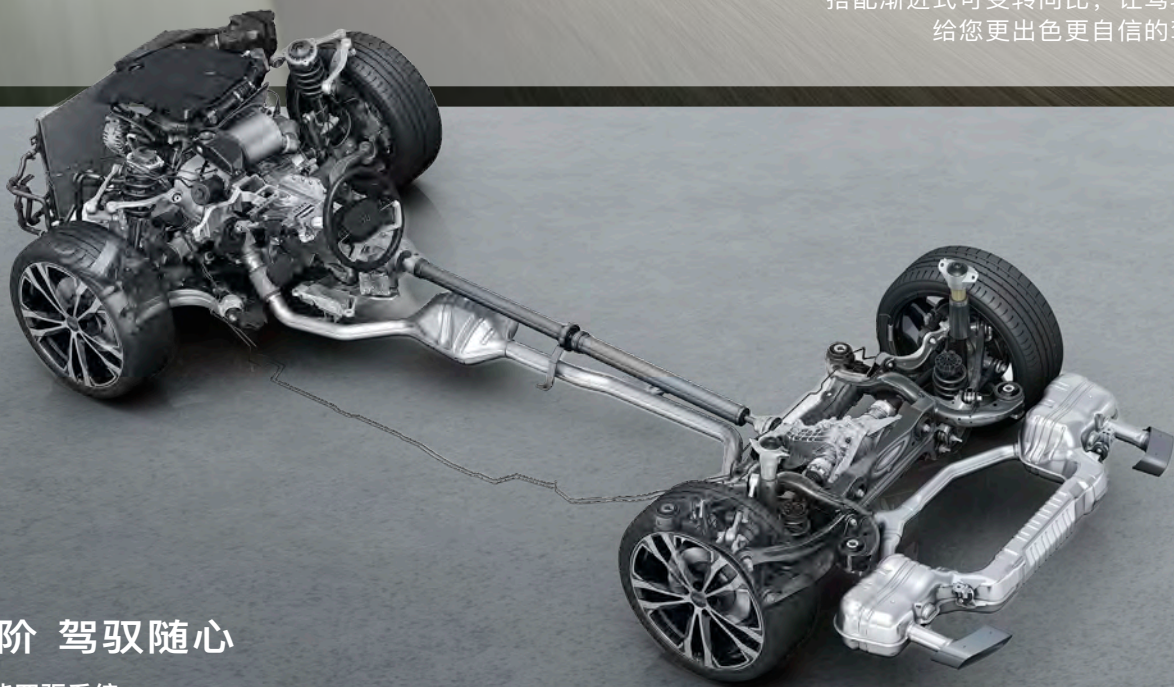

交互领地 语出即达

全场景语音助手 Avatar，0.2s 快速响应
支持模糊语义、连续语音与声纹克隆
可识别多种方言，准确率达 95%
即说即达，至多可同时识别 10 条指令
11 项控车能力，13 项娱乐功能调用能力
懂您所想，伴您左右

操控强者 动能进化

第五代 EA888 发动机，搭配 quattro 智能四驱系统
更优秀的底盘与转向设计，更强大的操控体验

高能进化 人车共频

搭载第五代 EA888 发动机
配备可变截面涡轮
让动力无需蓄势，即刻爆发
每一次出发，皆是瞬时回应

最大功率
200kW

扭矩
400N·m

喷油压力
500bar

起步时
电机瞬间响应
加速平顺无顿挫

高速巡航时
智能切换油电混合模式
优化燃油经济性

前行或减速时
能量回收系统提升续航

双擎体验 油电合力

搭载奥迪双电机全域智混技术
可油可电，既有油车的操控和便捷
又可以实现部分路况纯电行驶，纯电待机
兼顾性能与能效，满足多种驾驶场景需求

*展示车型配置仅供参考，具体以实际销售车型为准

卓越悬架 非凡驾控

前后轻质五连杆悬架，让操控更稳定
入弯不用，过弯不飘，出弯不滑，坏路不晃，平路超稳
搭配渐进式可变转向比，让驾驶更轻松
给您更出色更自信的驾驶体验

四驱进阶 驾驭随心

quattro 智能四驱系统

毫秒级响应，精准调控前后轮动力
显著提升车辆稳定性和抓地力
在雨雪、泥泞路面驾驶车辆时更稳更牢
尽享安全与激情并存的驾驭体验

安全典范 倾心守护

奥迪始终以安全为信仰
呈现至高安全规格，远超行业标准