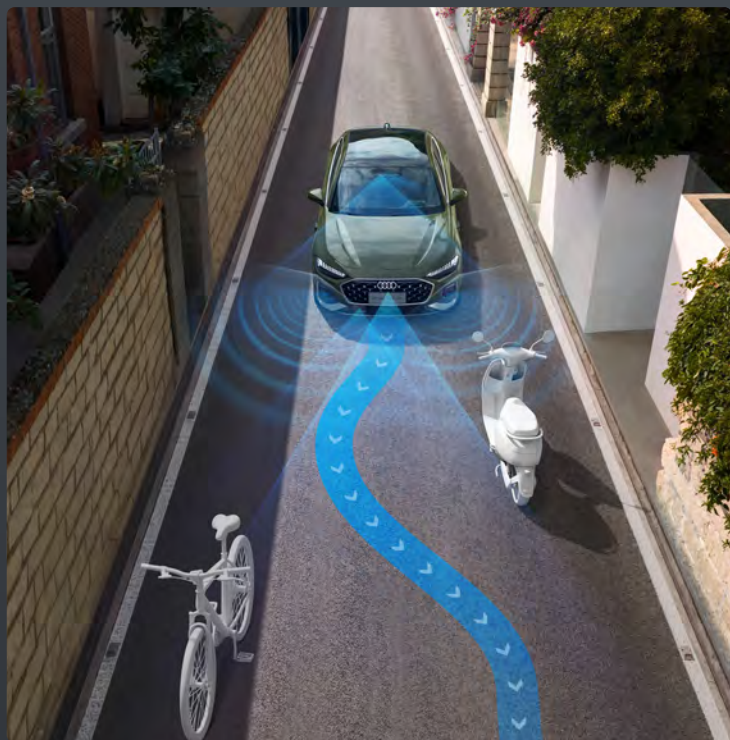

高阶掌控 智能新高地

标配数字鹰眼双激光雷达
与 6 颗毫米波雷达、12 颗超声波雷达、13 个高清摄像头
共同组成 360 度全向立体感知传感器阵列
为您全程护航

智慧之眼 全景护航

嵌入式设计的数字鹰眼双激光雷达
不仅造型美观、降低风阻，视野范围更可达到 197.2°
减少侧向盲区，视线不受阻
装配传感器自检清洁功能，自动清洗脏污
有效应对雨水、沙尘、泥污、霜雪、飞虫残骸等遮盖
如遇霜冻起雾等寒冷情况，激光雷达还可自动加热
搭配可拆卸外壳，提升经济耐用性
一路上助您从容，更护您周全

奥迪高级巡航辅助

城区拥堵车流，智能变道、跟车巡航，无保护转弯，通勤不焦虑；
高速导航，精准出入匝道，长途不疲惫

奥迪高级泊车辅助

3公里内跨层泊车，多类型车位智能寻找，复杂场景记忆泊车
120米长极限窄路循迹智能通过，轨迹“一键倒放”实时避障，无惧剐蹭，轻松脱困

沉浸式智舱体验

全新纤薄、独立式奥迪 MMI 全景显示屏设计，由 11.9 英寸领航视界及 14.5 英寸全景中控屏组成，与 10.9 英寸带隐身模式的副驾娱乐屏，共同打造流影幻幕数字舞台