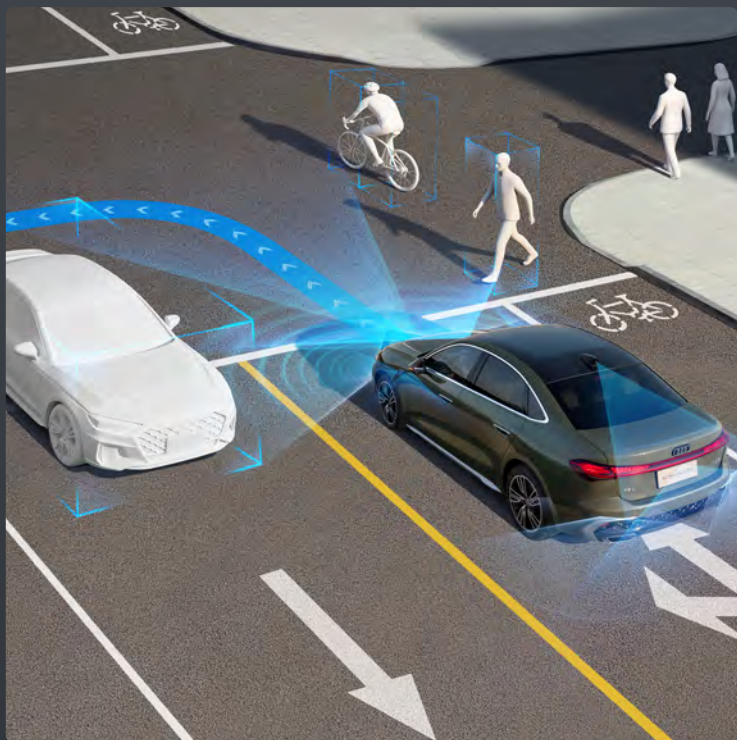

高阶掌控 智能新高地

标配数字鹰眼双激光雷达
与 6 颗毫米波雷达、12 颗超声波雷达、13 个高清摄像头
共同组成 360 度全向立体感知传感器阵列
为您全程护航

智慧之眼 全景护航

嵌入式设计的数字鹰眼双激光雷达
不仅造型美观、降低风阻，视野范围更可达到 197.2°
减少侧向盲区，视线不受阻
装配传感器自检清洁功能，自动清洗脏污
有效应对雨水、沙尘、泥污、霜雪、飞虫残骸等遮盖
如遇霜冻起雾等寒冷情况，激光雷达还可自动加热
搭配可拆卸外壳，提升经济耐用性
一路上助您从容，更护您周全

奥迪高级巡航辅助

城区拥堵车流，智能变道、跟车巡航，无保护转弯，通勤不焦虑；
高速导航，精准出入匝道，长途不疲惫

奥迪高级泊车辅助

3公里内跨层泊车，多类型车位智能寻找，复杂场景记忆泊车
120米长极限窄路循迹智能通过，轨迹“一键倒放”实时避障，无惧剐蹭，轻松脱困

沉浸式智舱体验

全新纤薄、独立式奥迪 MMI 全景显示屏设计，由 11.9 英寸领航视界及 14.5 英寸全景中控屏组成，与 10.9 英寸带隐身模式的副驾娱乐屏，共同打造流影幻幕数字舞台