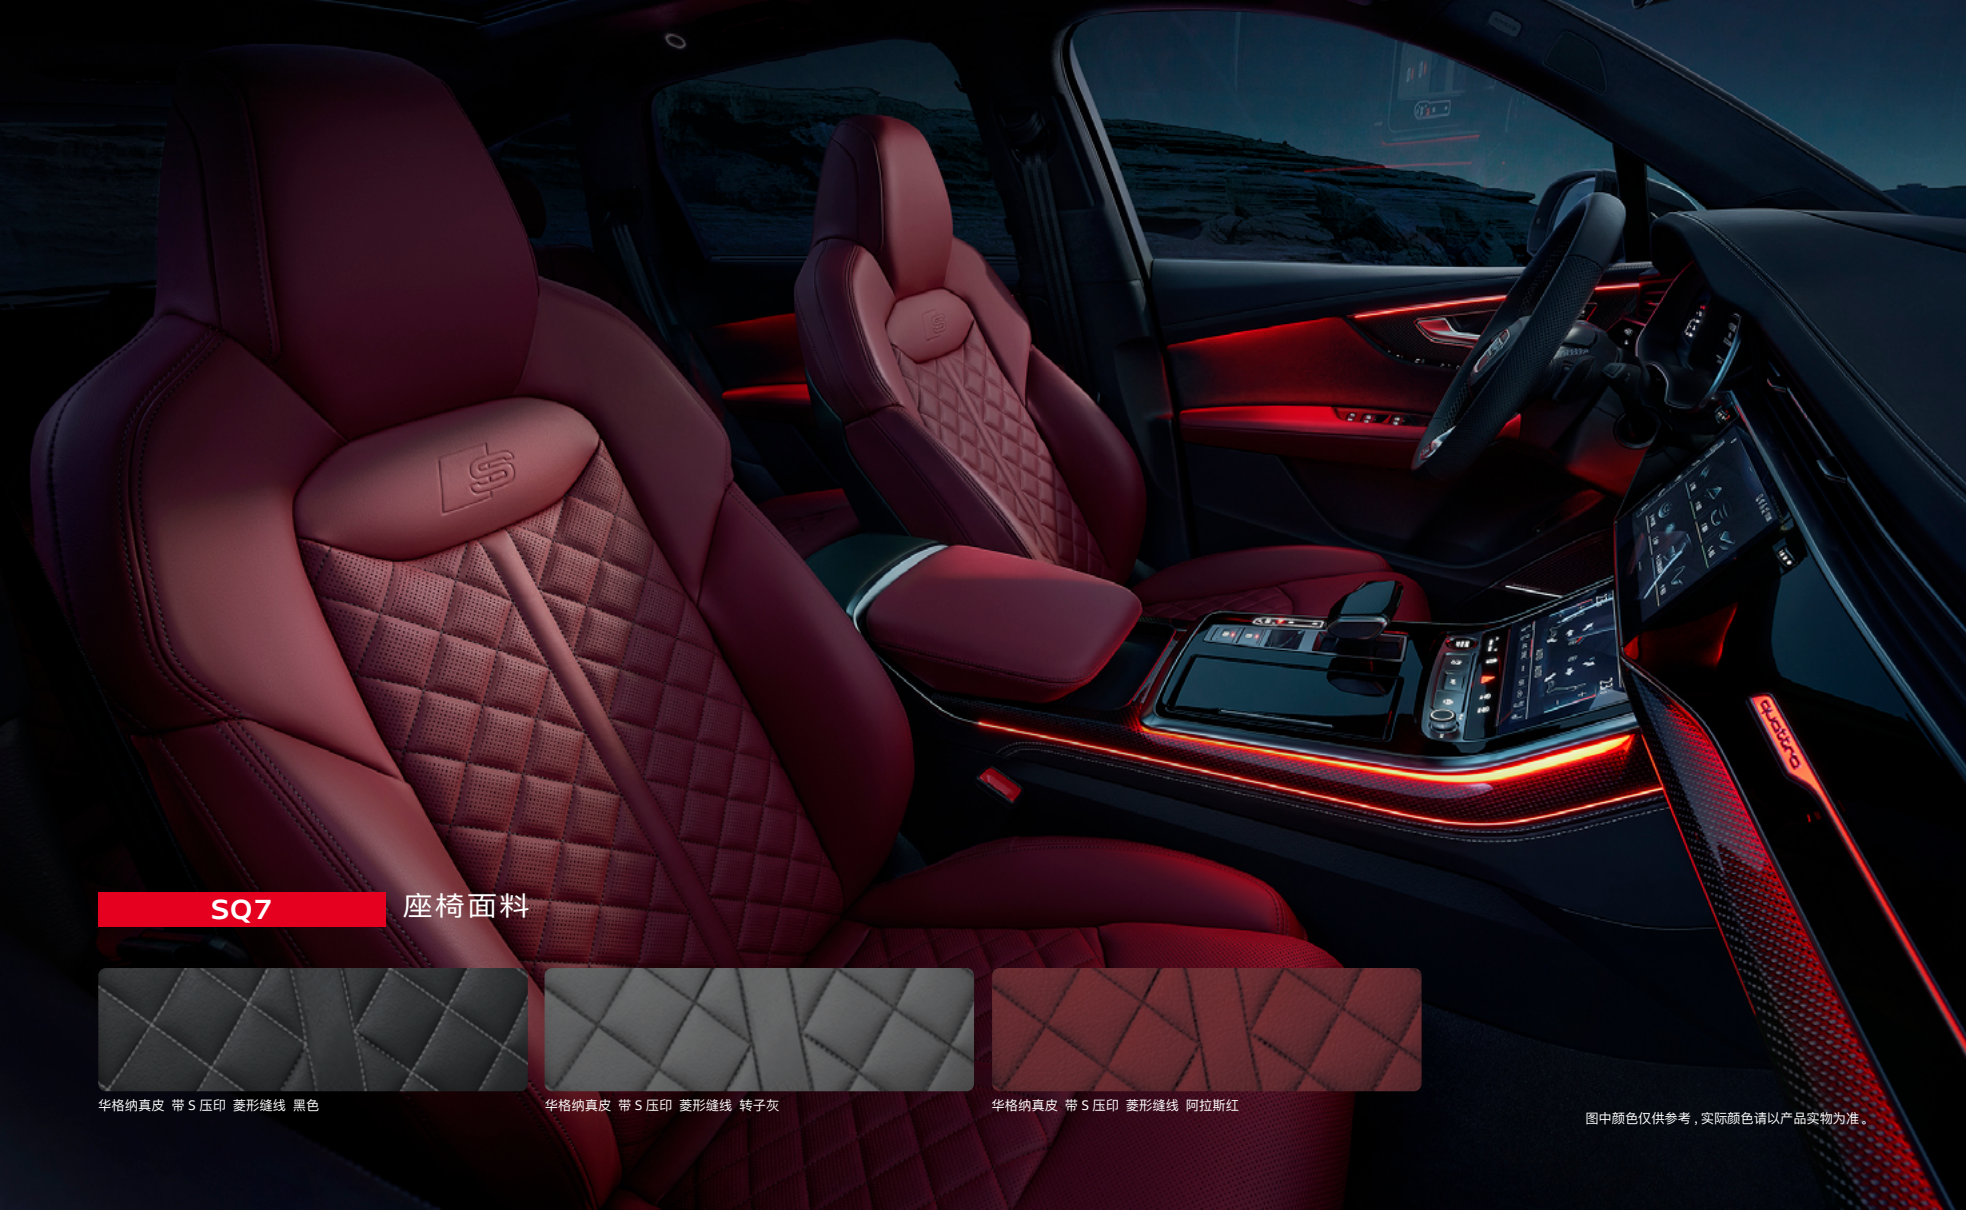

SQ7

座椅面料

图中颜色仅供参考，实际颜色请以产品实物为准。